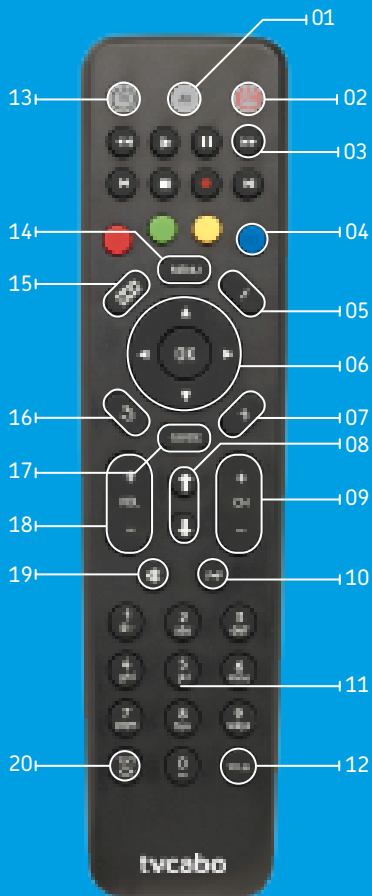

CONTROLE REMOTO

- 01 | Botão Selecção de fonte AV da TV
- 02 | Botão Standby do STB
- 03 | Botões Transporte PVR do STB
- 04 | Botões coloridos de navegação
- 05 | Botão Informações
- 06 | Botões Navegação e OK
- 07 | Botão Sair
- 08 | Botões Página para cima e Página para baixo
- 09 | Botões Canal + e Canal -
- 10 | Botão Selecção do canal anterior
- 11 | Botões Selecção de canais e inserção de texto
- 12 | Botão Legendas
- 13 | Botão Standby da TV
- 14 | Botão Menu do STB
- 15 | Botão PVR
- 16 | Botão Voltar
- 17 | Botão Guia Electrónico de Programação
- 18 | Botões Volume + e -
- 19 | Botão Silenciar
- 20 | Botão Teletexto (pressione e solte) e função TV / SHIFT (pressione e mantenha pressionado)